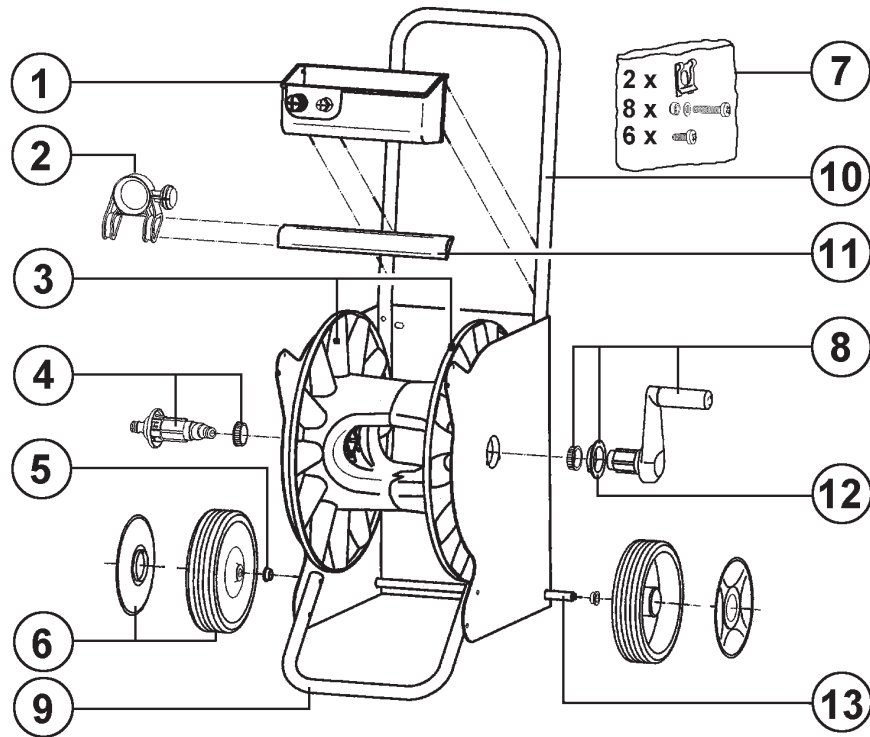

Schlauchwagen GARTENSTAR GARTENSTAR DE LUXE