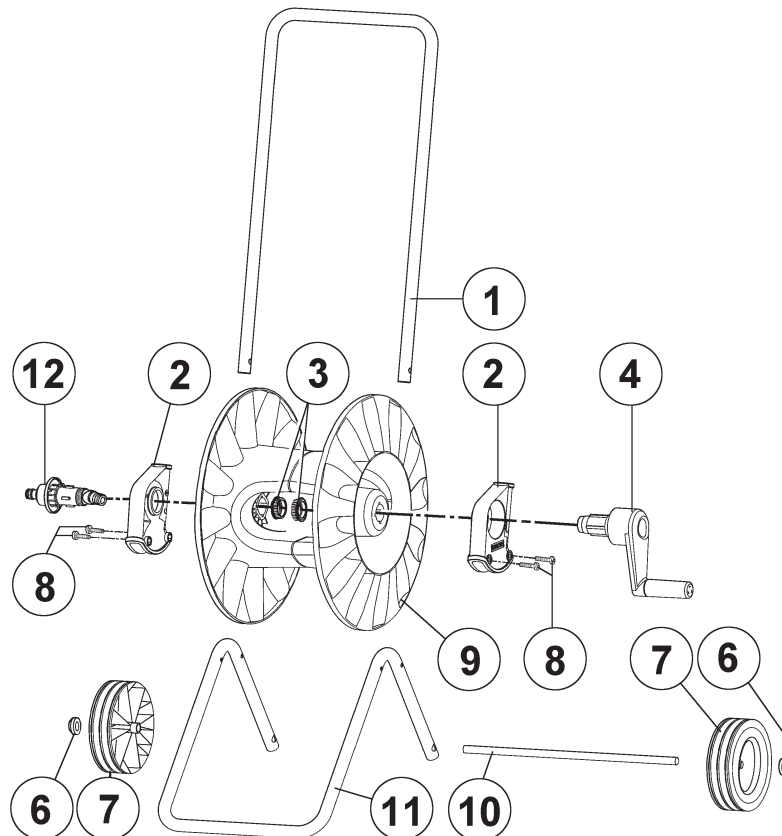

Schlauchwagen Typ 221