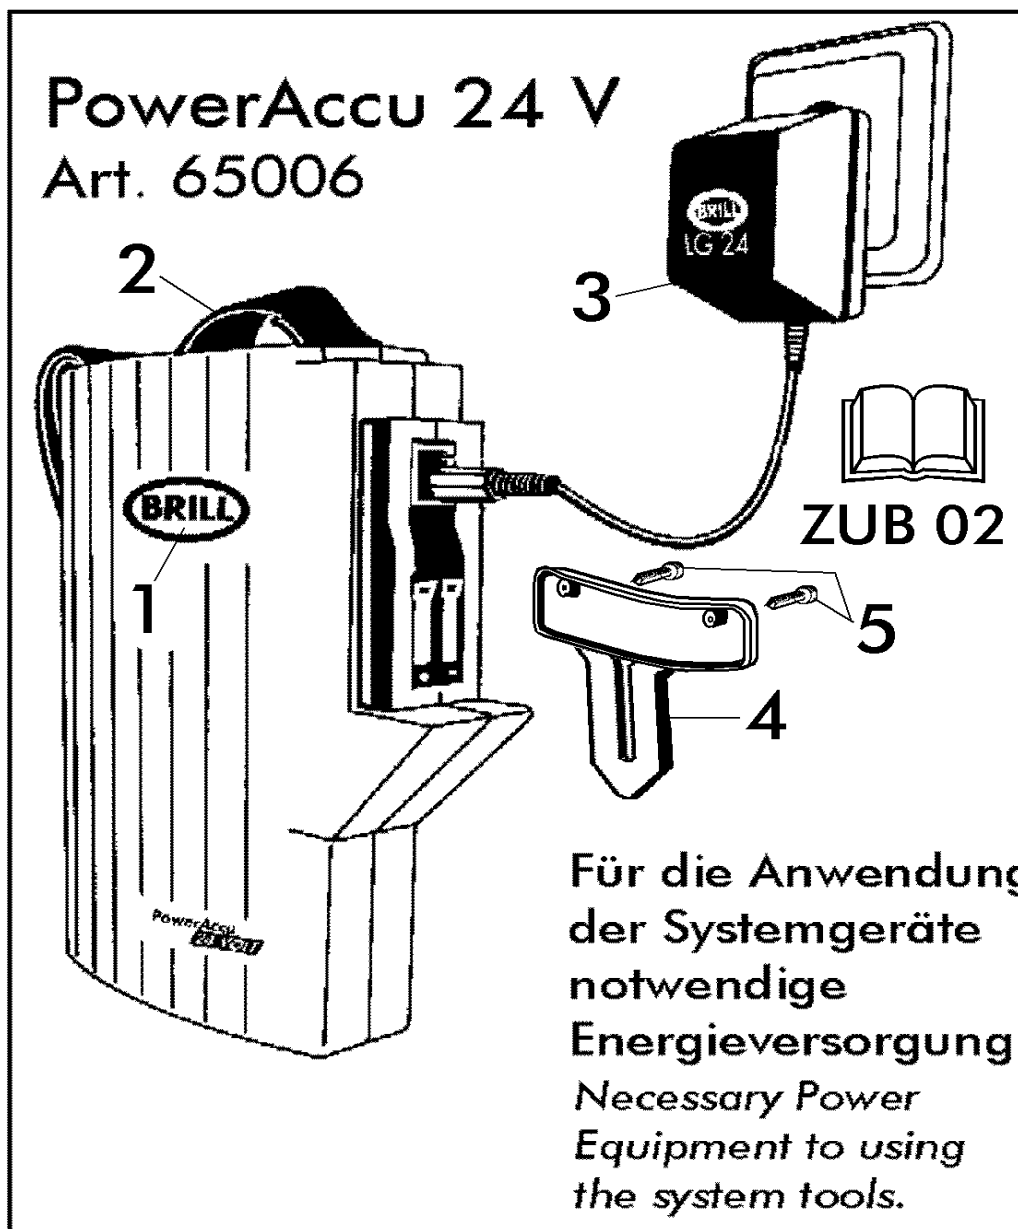

1/	ACCU-PROGRAMM
2003	Power Accu 24 Volt
Upd: 07.03	

POWER-ACCU 24 Volt  
Art. 65006

ZUB 01 

Bild Nr. REF.N° POS.N°	BEST.-NR. PART-N° N° d. PIECE	BEZEICHNUNG	DESCRIPTION	Anzahl Qty. Qte.
1	12458	Aufkleber Brill Logo	Brill Logo Label	1
2	11885	Tragegurt z. 65006	Carrying strap	1
3	11917	Ladegerät MEC NiCd 24V	Charger MEC NiCD 24 V	1
4	11883	Gürtelclip, lose	Clip	1
5	12032	ZK-Schraube 3,5x20 KB	Screw ZK 3,5x20 KB	2
		ZUBEHÖR	ACCESSORIES	
ZUB 01	12501	Gebrauchsanleitung 65006	Instruction for use 65006	1
ZUB 02	12502	Anleitung z. Ladegerät	Instruction for use (CHARGER)	1