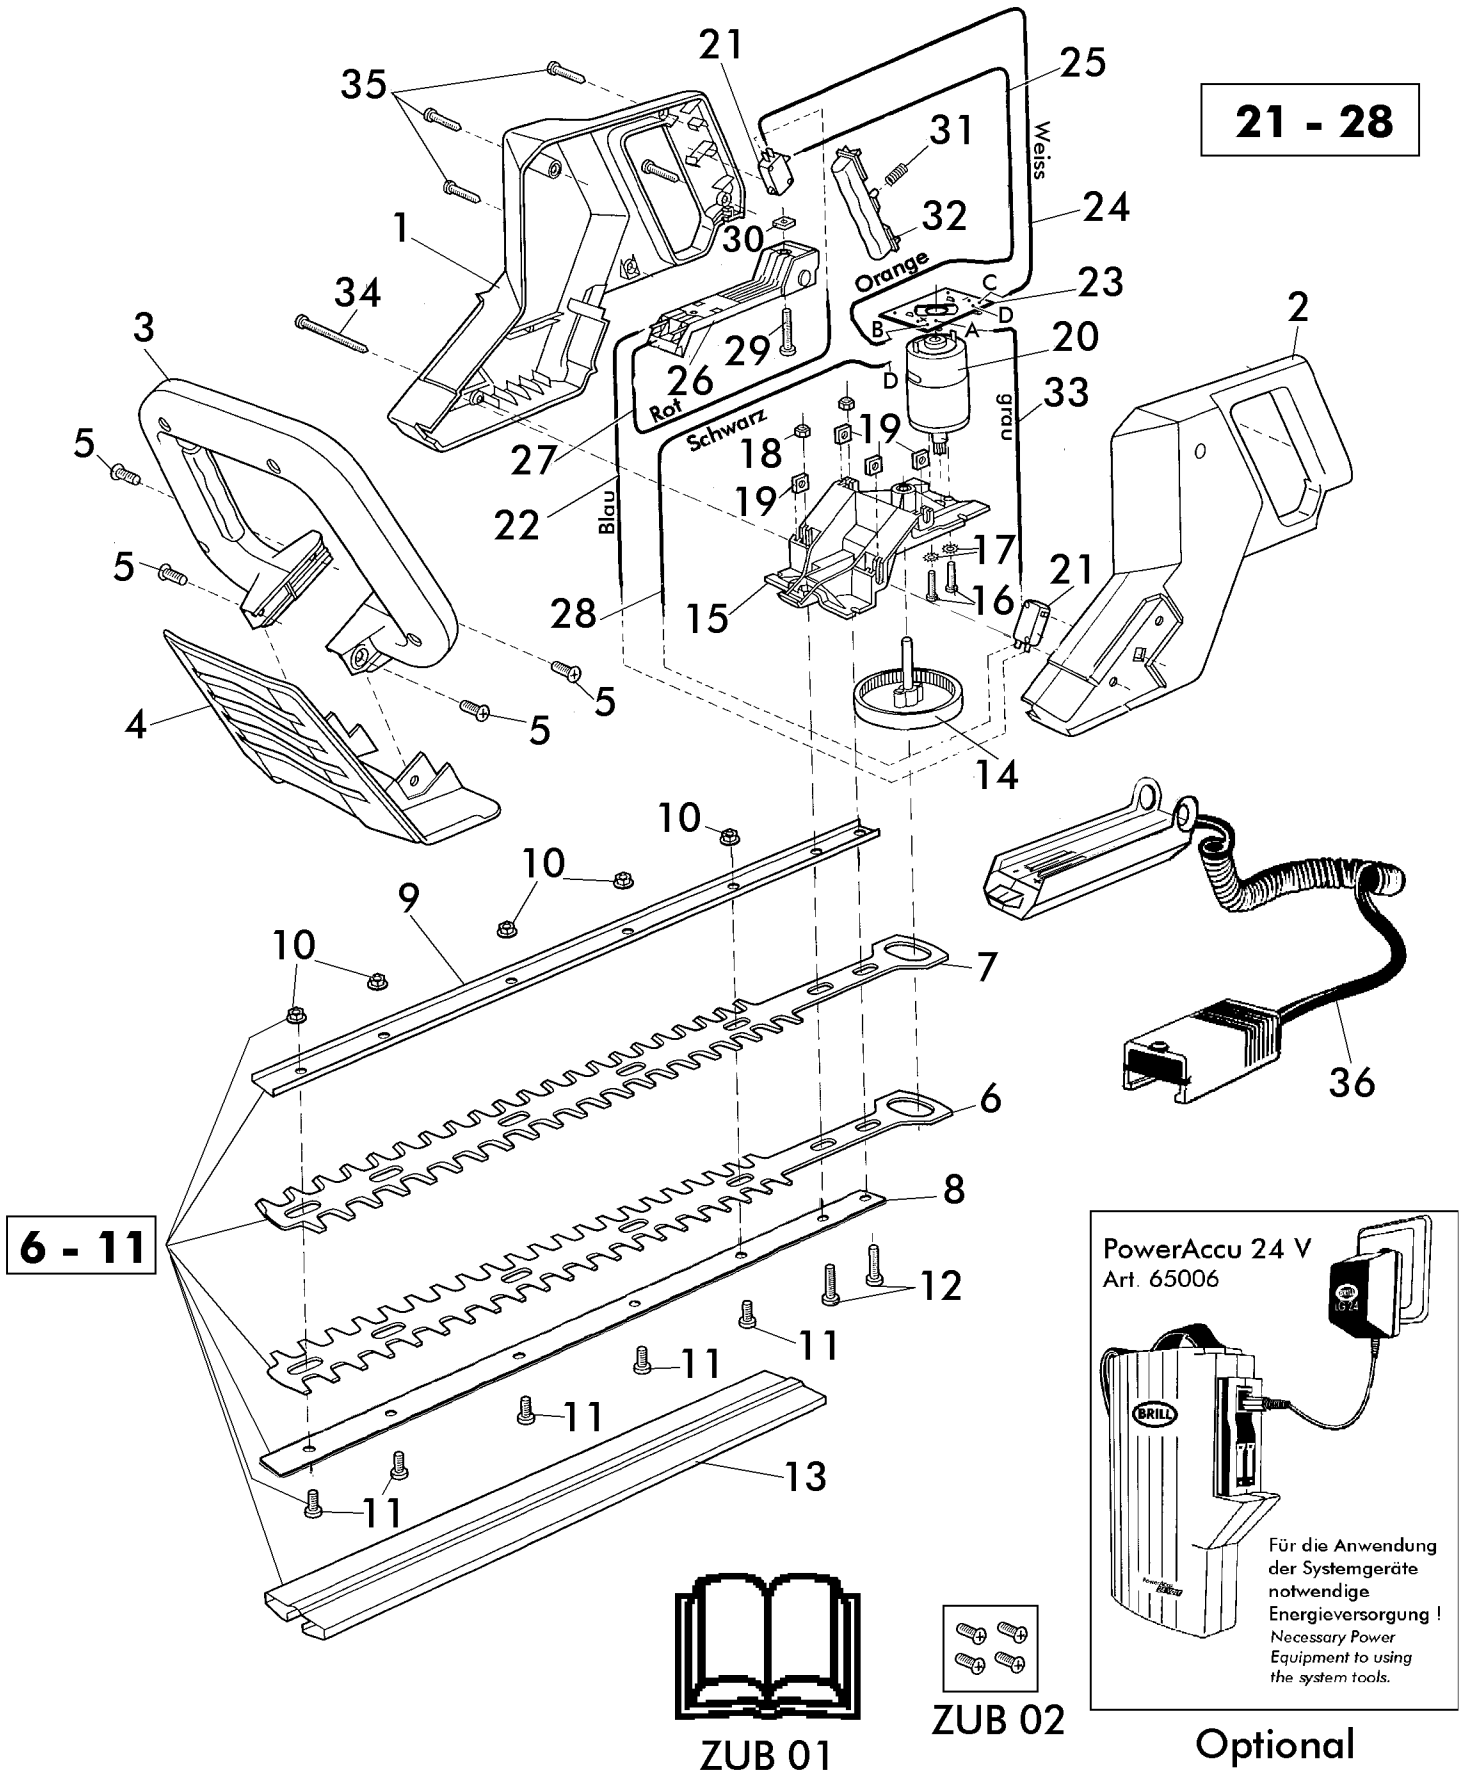

# 420 AHS-Art.65003

2/2		ACCU-PROGRAMM			ACCU - HECKENSCHERE	
2003		Power Accu 24 Volt			Accu Hedge Trimmer / Taille-haies accu	
Upd: 07.03					420 AHS - Art. 65003	
Bild Nr. REF.N° POS.N°	BEST.-NR. PART-N°. N° d. PIECE	BEZEICHNUNG	DESCRIPTION	Anzahl Qty. Qte.		
1	GA856	Gehäuse RTS Bedruckt	Body 420 AHS right	1		
2	GA855	Gehäuse, LINKS beruckt	Body 420 AHS left	1		
3	GA851	Haltebügel kompl.	Engage Lever 420 AHS (04837)	1		
4	GA857	Schutzschild	Guard	1		
5	GA868	LIBS-Schraube M6x18 H	Screw 6x18 H	4		
6-11	GA850	Messer m.Messerschutz kpl.	Blade assy.incl. Blade guard	1		
6	GA881	Untermesser 420	Lower blade 420 AHS	1		
7	GA880	Obermesser 420	Upper blade 420 AHS	1		
8	GA884	Deckleiste	Cover sheet	1		
9	GA883	Führungsschiene	U-shaped guide bar 420 AHS	1		
10	GA882	SKT-Mutter M5	Hex.hd.Nut M5	5		
11	GA886	Schraube	Screw	5		
12	GA861	Schraube m.Bund	Bolt	2		
13	GA878	Messerschutz lose	Blade guard	1		
14	GA858	Exenterrad komplett	Eccentric tappet	1		
15-20	GA859	Motorträger kpl.m.Motor	Engine mount assy.cpl.w.motor	1		
16	GA865	LI-Schraube M4x20 H	LIB-Screw	2		
17	GA877	Fächerscheibe A4-F	washer	2		
18	GA867	SKT-Mutter M5	Hex.Hd.Nut M5	2		
19	GA099	VKT-Mutter M6	Square nut M6	4		
21-28	GA885	Verkabelung "*" kpl.	Cable componentry 420 AHS	5		
21	GA875	Schnappschalter	On-off switch	2		
29	GA864	LS-Schraube 5x25-4.8	LS-Screw 5x25	1		
30	GA863	VKT-Mutter M5	Square nut M5	1		
31-32	GA862	Auslösetaste kpl.	Pushbutton cpl.	1		
31	GA102	Druckfeder	pressure spring	1		
33	GA872	Verdr.-Leitung grau 200	Wire grey 200	1		
34	GA860	BL-Schraube 4,2x70	Screw 4,2x70	1		
35	GA866	BL-Schraube 4,2x19	Screw 4,2x19	4		
36	11872	Adaptionskabel 65003 kpl	Adapter cable assembly 65003	1		
		Z U B E H Ö R	ACCESSORIES			
ZUB 01	GA888	Gebrauchsanweisung 65003	Instruction for use 65003	1		
ZUB 02	GA887	Polybeutel Schrauben z.Handgriff (#5)	Screw-set for handle	1		
ZUB 03	65006	PowerAccu 24 V inkl.Ladegerät	PowerAccu 24 V incl. Charger	Optional		